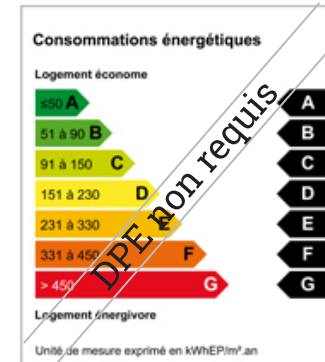

MBC Immobilier
Vendez vite, achetez mieux !

MBC Immobilier
Vendez vite, achetez mieux !

LA TOURLANDRY - TERRAIN A BATIR

Terrain à bâtir d'une surface de 1915 m², viabilisé, libre de constructeur, à 10 minutes de CHOLET. Bien représenté par Pauline COTTENCEAU: 06 98 28 02 77

RÉFÉRENCE : CHEM-546

SURFACE HABITABLE : 1915M²

78 840 € FAI