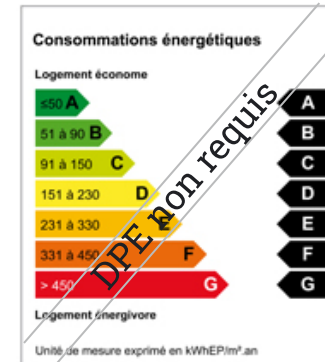

MBC Immobilier
Vendez vite, achetez mieux !

MBC Immobilier
Vendez vite, achetez mieux !

LA TOURLANDRY - TERRAIN A BÂTIR

TERRAIN A BÂTIR d'une surface de 1936 m², libre de constructeur, à 10 minutes de CHOLET, viabilisé. Bien représenté par Pauline COTTENCEAU: 06 98 28 02 77

RÉFÉRENCE : CHEM-545

SURFACE HABITABLE : 1936M²

79 560 € FAI