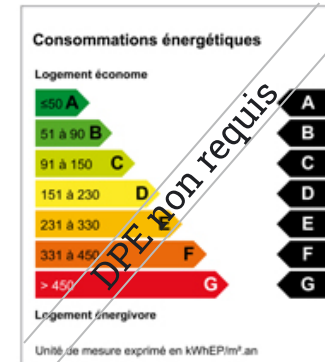

MBCimmobilier
Vendez vite, achetez mieux !

MBCimmobilier
Vendez vite, achetez mieux !

LA TOURLANDRY - TERRAIN A BÂTIR

TERRAIN A BÂTIR d'une surface de 1936 m², libre de constructeur, à 10 minutes de CHOLET, viabilisé. Bien représenté par Pauline COTTENCEAU: 06 98 28 02 77

RÉFÉRENCE : CHEM-545

SURFACE HABITABLE : 1936M²

84 560 € FAI