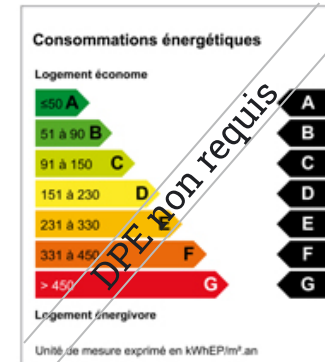

MBC Immobilier
Vendez vite, achetez mieux !

MBC Immobilier
Vendez vite, achetez mieux !

LA TOURLANDRY - TERRAIN A BATIR

TERRAIN A BÂTIR d'une surface de 724 m², libre de constructeur, viabilisé. A 10 minutes de CHOLET Bien représenté par Pauline COTTENCEAU: 06 98 28 02 77

RÉFÉRENCE : CHEM-544

SURFACE HABITABLE : 724M²

49 920 € FAI