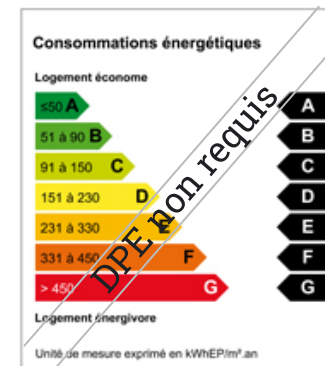

MBC Immobilier

Vendez vite, achetez mieux !

MBC Immobilier

Vendez vite, achetez mieux !

LA TOURLANDRY - TERRAIN A BATIR

Terrain à bâtir d'une surface de 691 m², viabilisé, libre de constructeur. Environnement très agréable. 10 minutes de CHOLET. Bien représenté par Pauline COTTENCEAU: 06 98 28 02 77

RÉFÉRENCE : CHEM-543

SURFACE HABITABLE : 691M²

47 880 € FAI