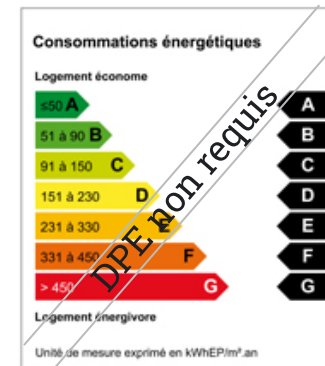

MBCimmobilier
Vendez vite, achetez mieux !

MBCimmobilier
Vendez vite, achetez mieux !

CHEMILLE EN ANJOU - TERRAIN A BATIR

CHEMILLE Belle parcelle de terrain à bâtir viabilisé, surface de 1426m². Bien représenté par Pauline COTTENCEAU: 06 98 28 02 77

RÉFÉRENCE : CHEM-693

SURFACE HABITABLE : 1426M²

105 000 € FAI