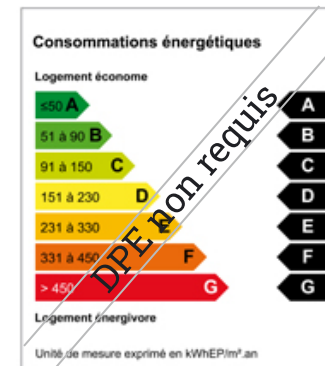

MBC Immobilier

Vendez vite, achetez mieux !

CHEMILLE EN ANJOU - TERRAIN A BATIR

Commune de MELAY TERRAIN A BÂTIR, non viabilisé, libre de constructeur. Surface: 1200 m².

RÉFÉRENCE : TERRAIN_A_BATIR

SURFACE HABITABLE : 1200M²