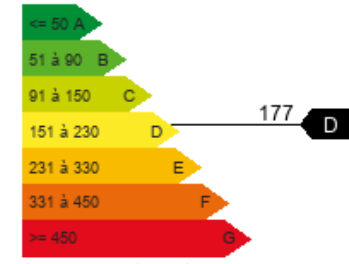

Parcelle de 542 m², quartier très agréable. FAITES VITE

Contact: Pauline COTTENCEAU: 06 98 28 02 77

RÉFÉRENCE : CHEM-766

NOMBRE DE CHAMBRES : 3

SURFACE HABITABLE : 82M²

SURFACE TERRAIN : 542M²

Consommations énergétiques
Logement économe

Logement énergivore
Unité de mesure exprimé en kWhEP/m².an

Emission Gaz à Effet de Serre
Faible émission de GES

Forte émission de GES
Unité de mesure exprimé en kWhéqco2/m².an

209 000 € FAI