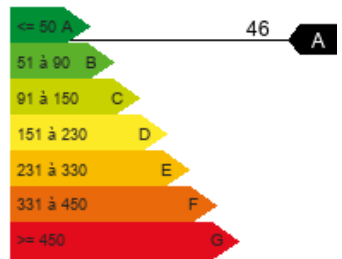

RÉFÉRENCE : CHEM-549

NOMBRE DE CHAMBRES : 5

SURFACE HABITABLE : 171M²

247 000 € FAI

Consommations énergétiques Logement économe

46 A

Logement énergivore

Unité de mesure exprimé en kWhEP/m².an

Emission Gaz à Effet de Serre Faible émission de GES

16 C

Forte émission de GES

Unité de mesure exprimé en kWhéqco2/m².an