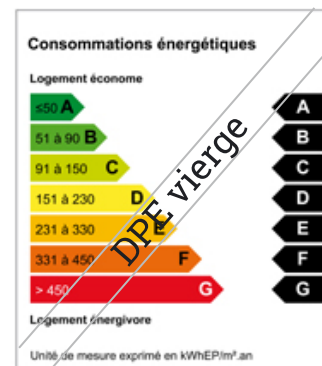

MBC Immobilier

Vendez vite, achetez mieux !

LA CHAPELLE ROUSSELIN - MAISON ANCIENNE POUR INVESTISSEUR

Maison ancienne avec locataire en place depuis 18 ans, loyer actuel 520€/mois. Elle dispose d'une salle à manger-cuisine, salon, une chambre, salle d'eau avec WC, véranda, lingerie, buanderie avec cheminée. Cave, grenier aménageable, garage, atelier et jardin avec cabanon. Chauffage fuel. Bien représenté par Lionel COTTENCEAU: 06 81 80 05 92

RÉFÉRENCE : CHEM-778

NOMBRE DE CHAMBRES : 1

SURFACE HABITABLE : 101M²

MBC IMMOBILIER: 06 81 80 05 92

105 000 € FAI