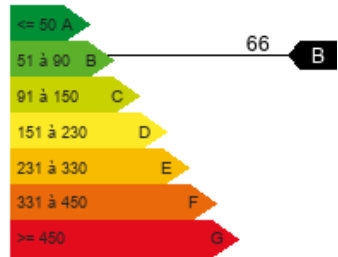

Consommations énergétiques Logement économe

Logement énergivore
Unité de mesure exprimé en kWhEP/m².an