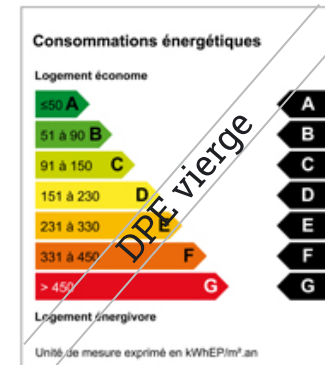

MBC Immobilier

Vendez vite, achetez mieux !

COSSE D ANJOU - ENSEMBLE IMMOBILIER

Ensemble immobilier composé de 3 maisons, la première d'une surface habitable de 143 m² sur un terrain de 1979 m², la seconde d'une surface habitable de 70 m², la troisième d'une surface de 100 m² habitable sur 1096 m² de terrain. Idéal investissement locatif. Bien représenté par Pauline COTTENCEAU: 06 98 28 02 77

RÉFÉRENCE : CHEM-597

210 000 € FAI