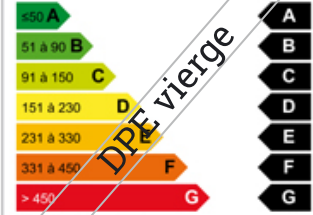

MBC Immobilier
Vendez vite, achetez mieux !

CHEMILLE EN ANJOU - ENSEMBLE IMMOBILIER ! CADRE IDYLLIQUE !

Beau potentiel pour cet ensemble immobilier au coeur de Chemillé. L'ensemble se compose * D'une première bâtisse à rénover de 110m² comprenant 2 belles pièces de vie en rez-de-chaussé, 2 grandes chambres et salle de bains à l'étage. A l'étage supérieur, un grenier pouvant être aménagé avec une surface au sol de 54m². Dans la continuité de cette maison, un espace rénovée, proposant au rez de chaussée une salle d'eau, une lingerie, entièrement neuve ! Ouvert sur le jardin un bel espace à aménager ainsi qu'une surface à l'étage de 45m². * Des dépendances de 113m² pouvant être transformées ! * D'un jardin de 2400m² comprenant un vieux bâtiment pouvant être restauré. A VOIR !! Bien représenté par Lionel COTTENCEAU 06 81 80 05 92

195 000 € FAI

RÉFÉRENCE : CHEM-587

SURFACE HABITABLE : 204M²

Consommations énergétiques

Logement économe

Logement énergivore

Unité de mesure exprimé en kWhEP/m².an

DPE vierge