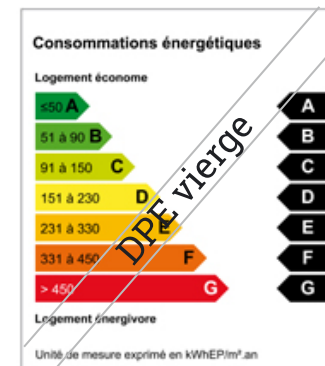

MBC Immobilier
Vendez vite, achetez mieux !

COSSE D ANJOU - EN CAMPAGNE

Ensemble immobilier composé de deux maisons habitation

Lot 1: Maison type 3 actuellement louée 350 €/ mois Lot 2:

Maison d'habitation sur environ 1000 m² de terrain
comprenant: - Chaufferie - Cuisine - Séjour avec cheminée

A l'étage: - Palier - Dégagement - Salle de bains - 4
chambres - WC Jardin avec puits et hanger. Bien représenté
par Pauline COTTENCEAU: 06 98 28 02 77

RÉFÉRENCE : CHEM-457

NOMBRE DE CHAMBRES : 4

SURFACE HABITABLE : 170M²