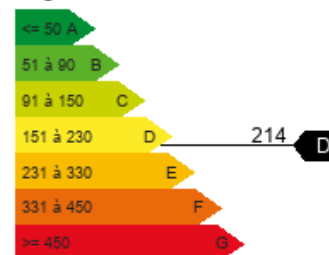

RÉFÉRENCE : CHEM-622

NOMBRE DE CHAMBRES : 3

SURFACE HABITABLE : 97M²

Consommations énergétiques
Logement économe

214

D

Logement énergivore
Unité de mesure exprimé en kWhEP/m².an

Emission Gaz à Effet de Serre
Faible émission de GES