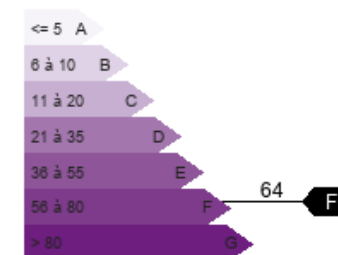

RÉFÉRENCE : CHEM-622

NOMBRE DE CHAMBRES : 3

SURFACE HABITABLE : 97M²

Consommations énergétiques
Logement économe

214

D

Logement énergivore
Unité de mesure exprimé en kWhEP/m².an

Emission Gaz à Effet de Serre
Faible émission de GES